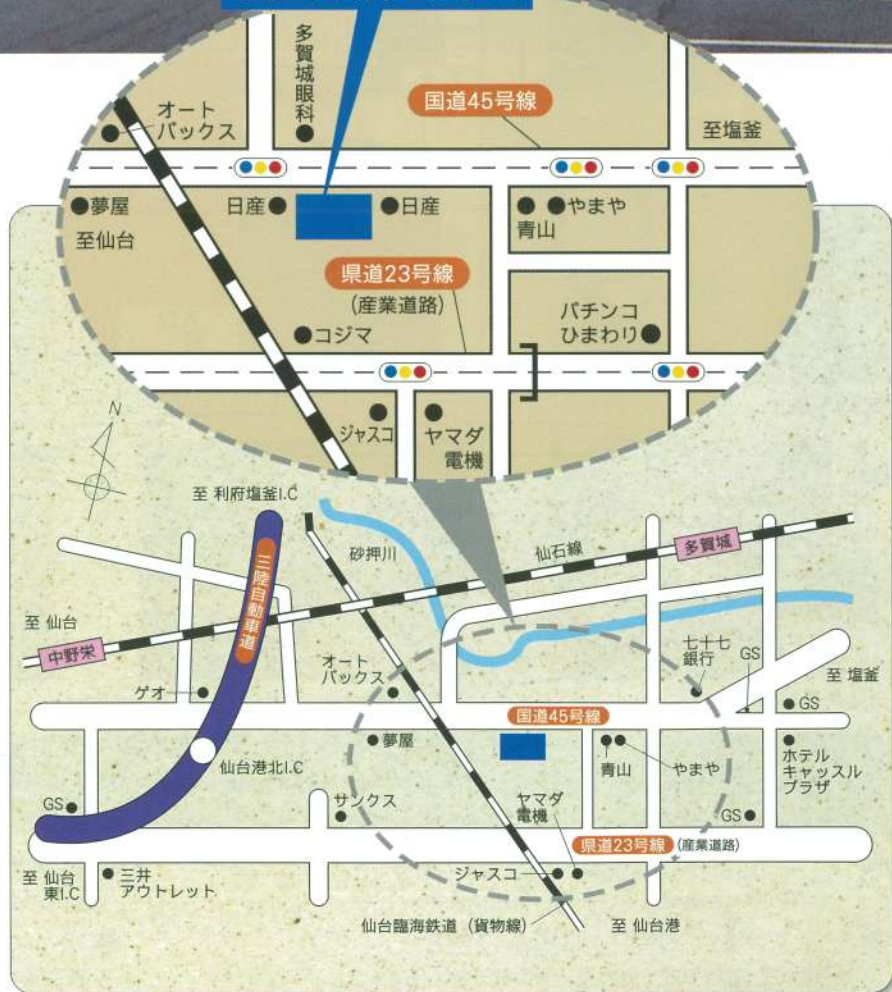

充実した設備と心からのサービスで
故人の新たな旅立ちに
ご奉仕いたします

葬儀式場
白寿殿 多賀城

葬儀・法事・仏壇・生花・花環

交通のご案内

※各種交通機関をご利用ください

電車ご利用の場合 (JR仙石線)

JR 多賀城駅 ・タクシー 約10分
・徒歩 約20分

JR 中野栄駅 ・タクシー 約5分
・徒歩 約20分

お車ご利用の場合

◎三陸自動車道・仙台港北ICより→約2分

年中無休/24時間受付

150台収容駐車場完備

白寿殿 多賀城

〒985-0845 多賀城市町前2丁目1-12

TEL. **022-363-4141**

<http://www.hakujuden.co.jp>

白寿殿 塩釜 (本社) | TEL.022-366-4141

白寿殿 石巻 | TEL.0225-96-3232

白寿殿 利府 | TEL.022-767-4141

白寿殿多賀城

施設概要

ホール

● 飛天・山水 (大ホール)	椅子席: 200~250席
● 飛天 (中ホール)	椅子席: 80~100席
● 飛翔 (小ホール)	椅子席: 50~80席
● 山水 (小ホール)	椅子席: 30~50席

控室