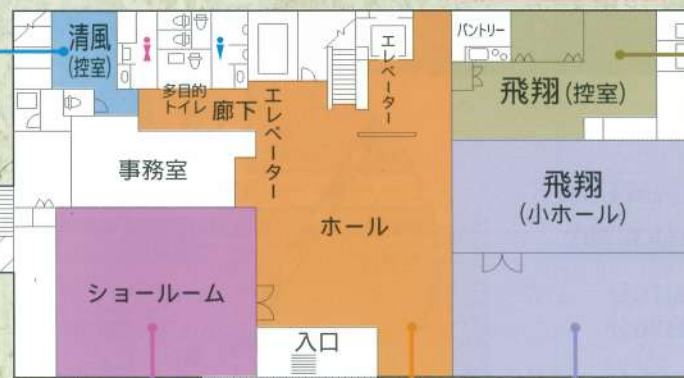

白寿殿 塩釜 (本社) | TEL.022-366-4141

白寿殿 石巻 | TEL.0225-96-3232

白寿殿 利府 | TEL.022-767-4141

白寿殿多賀城

施設概要

ホール

● 飛天・山水 (大ホール)	椅子席: 200~250席
● 飛天 (中ホール)	椅子席: 80~100席
● 飛翔 (小ホール)	椅子席: 50~80席
● 山水 (小ホール)	椅子席: 30~50席

控室

● 飛天 (和室) 15畳・(リビング) 12畳・(ツイン) 6畳
● 飛翔 (和室) 12畳、6畳・(リビング) 10畳
● 風水 (和室) 8畳
● 清風 (和室) 5畳・(洋室) 12畳

中ホール『飛天』●椅子席: 80~100席

控室『飛天』

控室『飛天』

小ホール『山水』●椅子席: 30~50席

控室『飛天』

控室『風水』

2 F ホール

控室『清風』

控室『飛翔』

ショールーム

1 F ホール

小ホール『飛翔』●椅子席: 50~80席

お通夜から葬儀・法要・会席にいたるまで、当会館内にて行えますので、天候や時間の心配が不要です。
また、家族葬・個人葬・社葬・団体葬とすべての葬儀に対応できるお部屋を用意しております。

- ◆ 安心してお車でお願いいたします。-----
ご参列の方々も駐車場をご利用いただけます。
- ◆ 季節を問わず快適な環境をご提供。-----
冷・暖房完備、椅子席での葬儀ですのでご安心下さい。