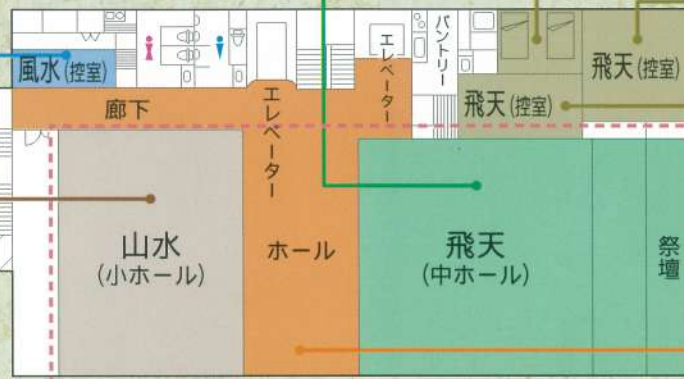

白寿殿 塩釜 (本社) | TEL.022-366-4141

白寿殿 石巻 | TEL.0225-96-3232

白寿殿 利府 | TEL.022-767-4141

白寿殿多賀城

施設概要

ホール

● 飛天・山水 (大ホール)	椅子席: 200~250席
● 飛天 (中ホール)	椅子席: 80~100席
● 飛翔 (小ホール)	椅子席: 50~80席
● 山水 (小ホール)	椅子席: 30~50席

控室

● 飛天 (和室) 15畳・(リビング) 12畳・(ツイン) 6畳
● 飛翔 (和室) 12畳、6畳・(リビング) 10畳
● 風水 (和室) 8畳
● 清風 (和室) 5畳・(洋室) 12畳

中ホール『飛天』●椅子席: 80~100席

控室『飛天』

控室『飛天』

小ホール『山水』●椅子席: 30~50席

控室『飛天』

控室『風水』

2 F ホール

控室『清風』

控室『飛翔』

ショールーム

1 F ホール

小ホール『飛翔』●椅子席: 50~80席

お通夜から葬儀・法要・会席にいたるまで、当会館内にて行えますので、天候や時間の心配が不要です。
また、家族葬・個人葬・社葬・団体葬とすべての葬儀に対応できるお部屋を用意しております。

- ◆ 安心してお車でお願いいたします。-----
ご参列の方々も駐車場をご利用いただけます。
- ◆ 季節を問わず快適な環境をご提供。-----
冷・暖房完備、椅子席での葬儀ですのでご安心下さい。