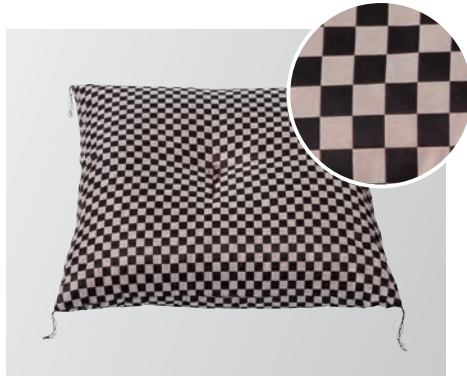

座布団

7-1 モダンブラウン
12,600円(税込 13,860円)

7-2 モダンクリーム
12,600円(税込 13,860円)

7-3 かのん
18,800円(税込 20,680円)

7-4 大華(金)
21,000円(税込 23,100円)

7-5 唐草(緑)
16,000円(税込 17,600円)

7-6 あじさい(ベージュ)
21,000円(税込 23,100円)

経机

7-7 経机 四本足(黒檀・紫檀) 18号
40,800円(税込 44,880円)

7-8 経机 四本足(黒檀・紫檀) 20号
48,000円(税込 52,800円)

紫檀調

7-9 折りたたみ経机(紫檀調、黒檀調、ケヤキ調、ウォールナット調、メープル調) 18号
25,000円(税込 27,500円)

7-10 折りたたみ経机(紫檀調、黒檀調、ケヤキ調、ウォールナット調、メープル調) 20号
26,800円(税込 29,480円)