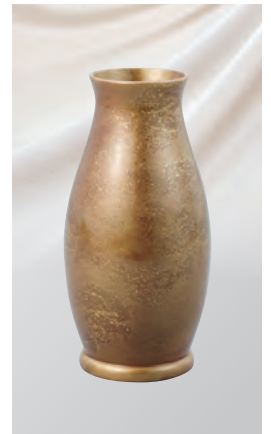

21,150円(税込 23,265円)

**6-8** 二重奏 8号  
12,000円(税込 13,200円)

**6-10** 夕彩 8号  
12,000円(税込 13,200円)

**6-12** 雲海ブルー 8号  
12,000円(税込 13,200円)

**6-14** 秀オーロラブルー 6号  
15,600円(税込 17,160円)

**6-15** 秀ベンガラ金 6号  
15,600円(税込 17,160円)