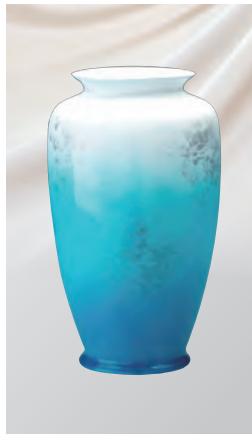

21,150円(税込 23,265円)

**6-8** 二重奏 8号  
12,000円(税込 13,200円)

**6-10** 夕彩 8号  
12,000円(税込 13,200円)

**6-12** 雲海ブルー 8号  
12,000円(税込 13,200円)

**6-14** 秀オーロラブルー 6号  
15,600円(税込 17,160円)

**6-15** 秀ベンガラ金 6号  
15,600円(税込 17,160円)